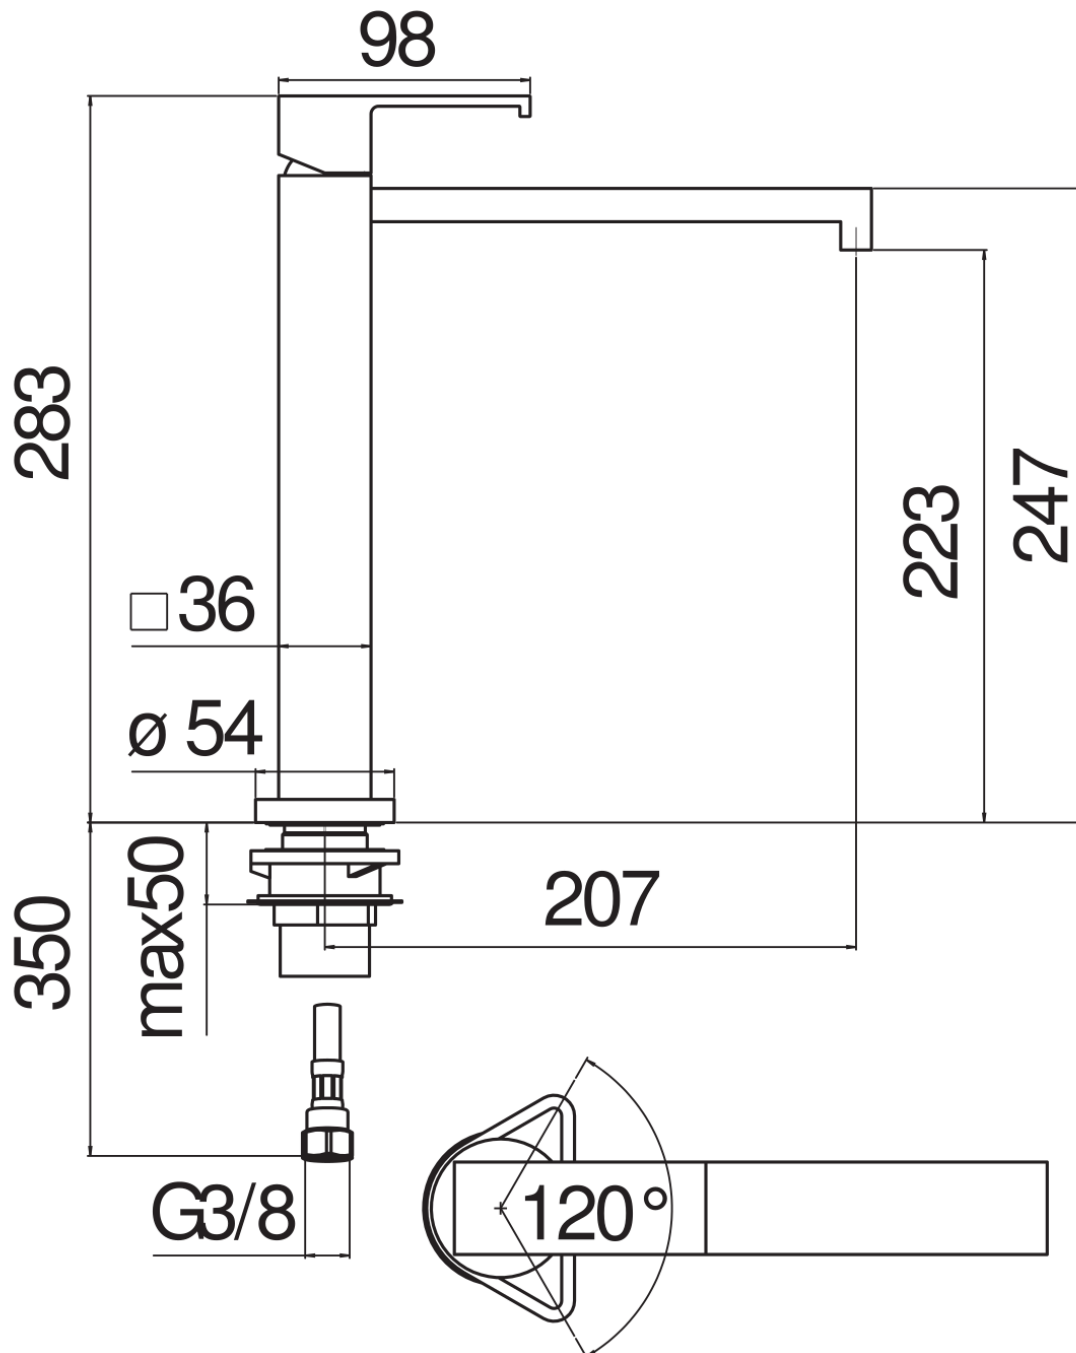

SPECIFICHE

Monocomando

Chrome

Corpo girevole

Aeratore anticalcare

Flessibili inox ø 3/8"

Limitatore di portata con freno al 50%

Imballo: 56,5 x 29 x 7,1 cm / 0,01163 m³ / 2 kg

CERTIFICAZIONI

DIAGRAMMA DI PORTATA: ACQUA CALDA/FREDDA

DIAGRAMMA DI PORTATA: ACQUA MISCELATA