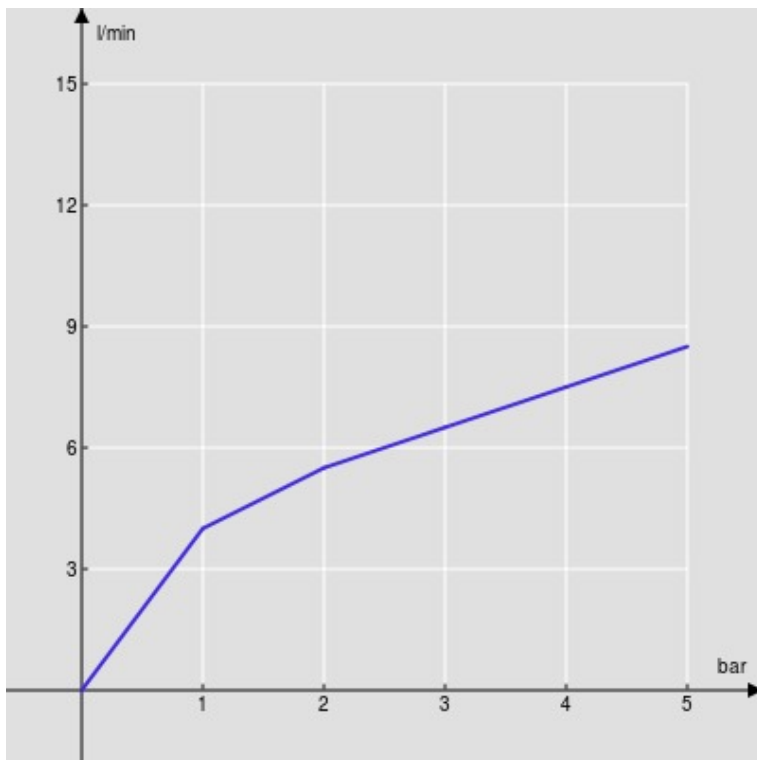

SPECIFICHE

Monocomando

Chrome

Corpo girevole

Aeratore anticalcare

Flessibili inox ø 3/8"

Limitatore di portata con freno al 50%

Imballo: 56,5 x 29 x 7,1 cm / 0,01163 m³ / 2 kg

CERTIFICAZIONI

DIAGRAMMA DI PORTATA: ACQUA CALDA/FREDDA

DIAGRAMMA DI PORTATA: ACQUA MISCELATA